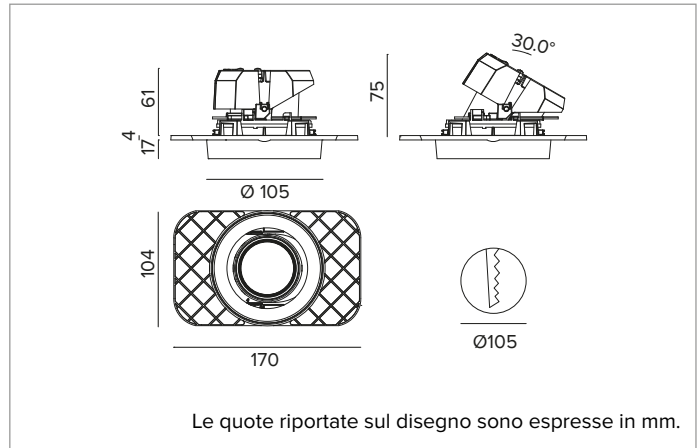

SORGENTE

LED Chip on Board alta efficienza Ra90. Ra80 su richiesta.

Classe di efficienza energetica: E

Potenza nominale: 18W

Flusso nominale: 2451lm

Indice resa cromatica: 90

Rf: 90

Rg: 98

CCT nominale: 4000K

Durata utile (L80/B10): >50000h tq +25°C

CARATTERISTICHE ILLUMINOTECNICHE

FL - ottica di precisione con anello cut off in silicone nero. Versione con riflettore a sfaccettature convesse in alluminio anodizzato speculare e filtro olografico diffondente. UGR<19 (EN 12464-1).

Ottica: RIFLETTORE

Apertura di fascio: FL

Rendimento ottico: 77%

Flusso apparecchio: 1895lm

Efficienza luminosa: 94lm/W

Sicurezza fotobiologica: Conforme al gruppo di rischio basso RG1

CARATTERISTICHE MECCANICHE

Corpo e dissipatore in pressofusione di alluminio verniciato di colore nero. Cover di colore nero. Orientabilità del corpo ottico fino a 30° sul piano verticale, con blocco meccanico del puntamento e scala graduata, e orientabilità di 358° sul piano orizzontale. Versione trimless con elemento portante per la posa e la rasatura nel cartongesso.

Colore e finitura: Nero profondo

Peso: 0,61Kg

Versione: TRIMLESS

Grado di protezione: IP20 per la parte incassata

Grado di protezione: IP40 per la parte in vista

CARATTERISTICHE ELETTRICHE

Driver integrato elettronico ON-OFF.

Potenza apparecchio: 20W

Alimentazione: 220-240Vac 50/60Hz

Classe di isolamento: CLASSE 2

Tipo driver / Controllo: ON-OFF

Driver incluso: SI

Classe F: SI

SAFE FLICKER: PstLM=<1 e SVM=<0,4 (IEC TR 61547-1 e IEC TR 63158), a garanzia di una luce più confortevole e sicura

Temperatura ambiente: 0°C / +25°C

INSTALLAZIONE

Sistema di aggancio ultra rapido no tools per installazioni in controsoffitti con spessore da 0,5 a 30mm.

NOTE

Disponibile su richiesta in versione 110-277Vac.

GARANZIA

5 anni.

AVVERTENZE

Apparecchio progettato per essere smaltito/riciclato a fine vita. Sorgente luminosa (solo LED) sostituibile da un professionista. Alimentatore sostituibile da un professionista.

A motivo dell'evoluzione tecnologica dei componenti elettronici i dati indicati sono soggetti ad aggiornamento e quindi deve essere richiesta conferma in fase d'ordine. Flusso luminoso e potenza elettrica presentano tolleranze di +/-10% rispetto al valore indicato. tq +25°C (CIE 121).

Si riserva la facoltà di apportare modifiche tecniche.

Targetti Sankey S.r.l.
Via Pratese, 164
50145 Firenze - Italy
Tel: +39 055 37911
targetti.com
targetti@targetti.com

CCIAA Firenze
Share Capital:
€ 500.000,00
VAT N. (IT):
01537660480
R.E.A: FI-275656

TARGETTI